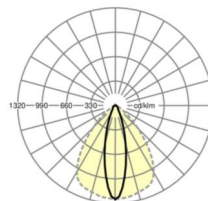

## DEEP-LINK

<https://www.regiolux.de/pl/article/19520007030>

Odnosińnik	LED 8000lm 840
ηLB	100 %
Φ ↓/↑	98 % / 2 %
UGR pop./pod.	17.9 / 23.2

**TECHNIKA ŚWIETLNA**

Wypożyczenie	LED, współczynnik oddawania barw/kolor światła CRI ≥ 80 / 4000K
Tolerancja koloru (MacAdam)	3SDCM
Nominalny strumień świetlny	8646lm
Nominalny strumień świetlny-tryb oświetlenia awaryjnego	927lm
Trwałość LED	50000h L80/B10 (Tq 35°C), 70000h L80/B50 (Tq 35°C), 100000h L80/B50 (Tq 30°C)
Wydajność oprawy	176lm/W
Kąt rozsyłu światła	25° (C0) / 100° (C90)
UGR pop./pod.	17.9 / 23.2

**MECHANIKA**

Kolor obudowy	biały beskidzki RAL 9016
Wymiary (DxSzxW/ŚrxW)	1531mm x 55mm x 37mm
Masa (netto)	1.95kg
Rodzaj montażu	Montaż systemu szyn nośnych, Konstrukcja świetlna

**Wymiary**

L	1531 mm	Długość
B	55 mm	Szerokość
H	37 mm	Wysokość